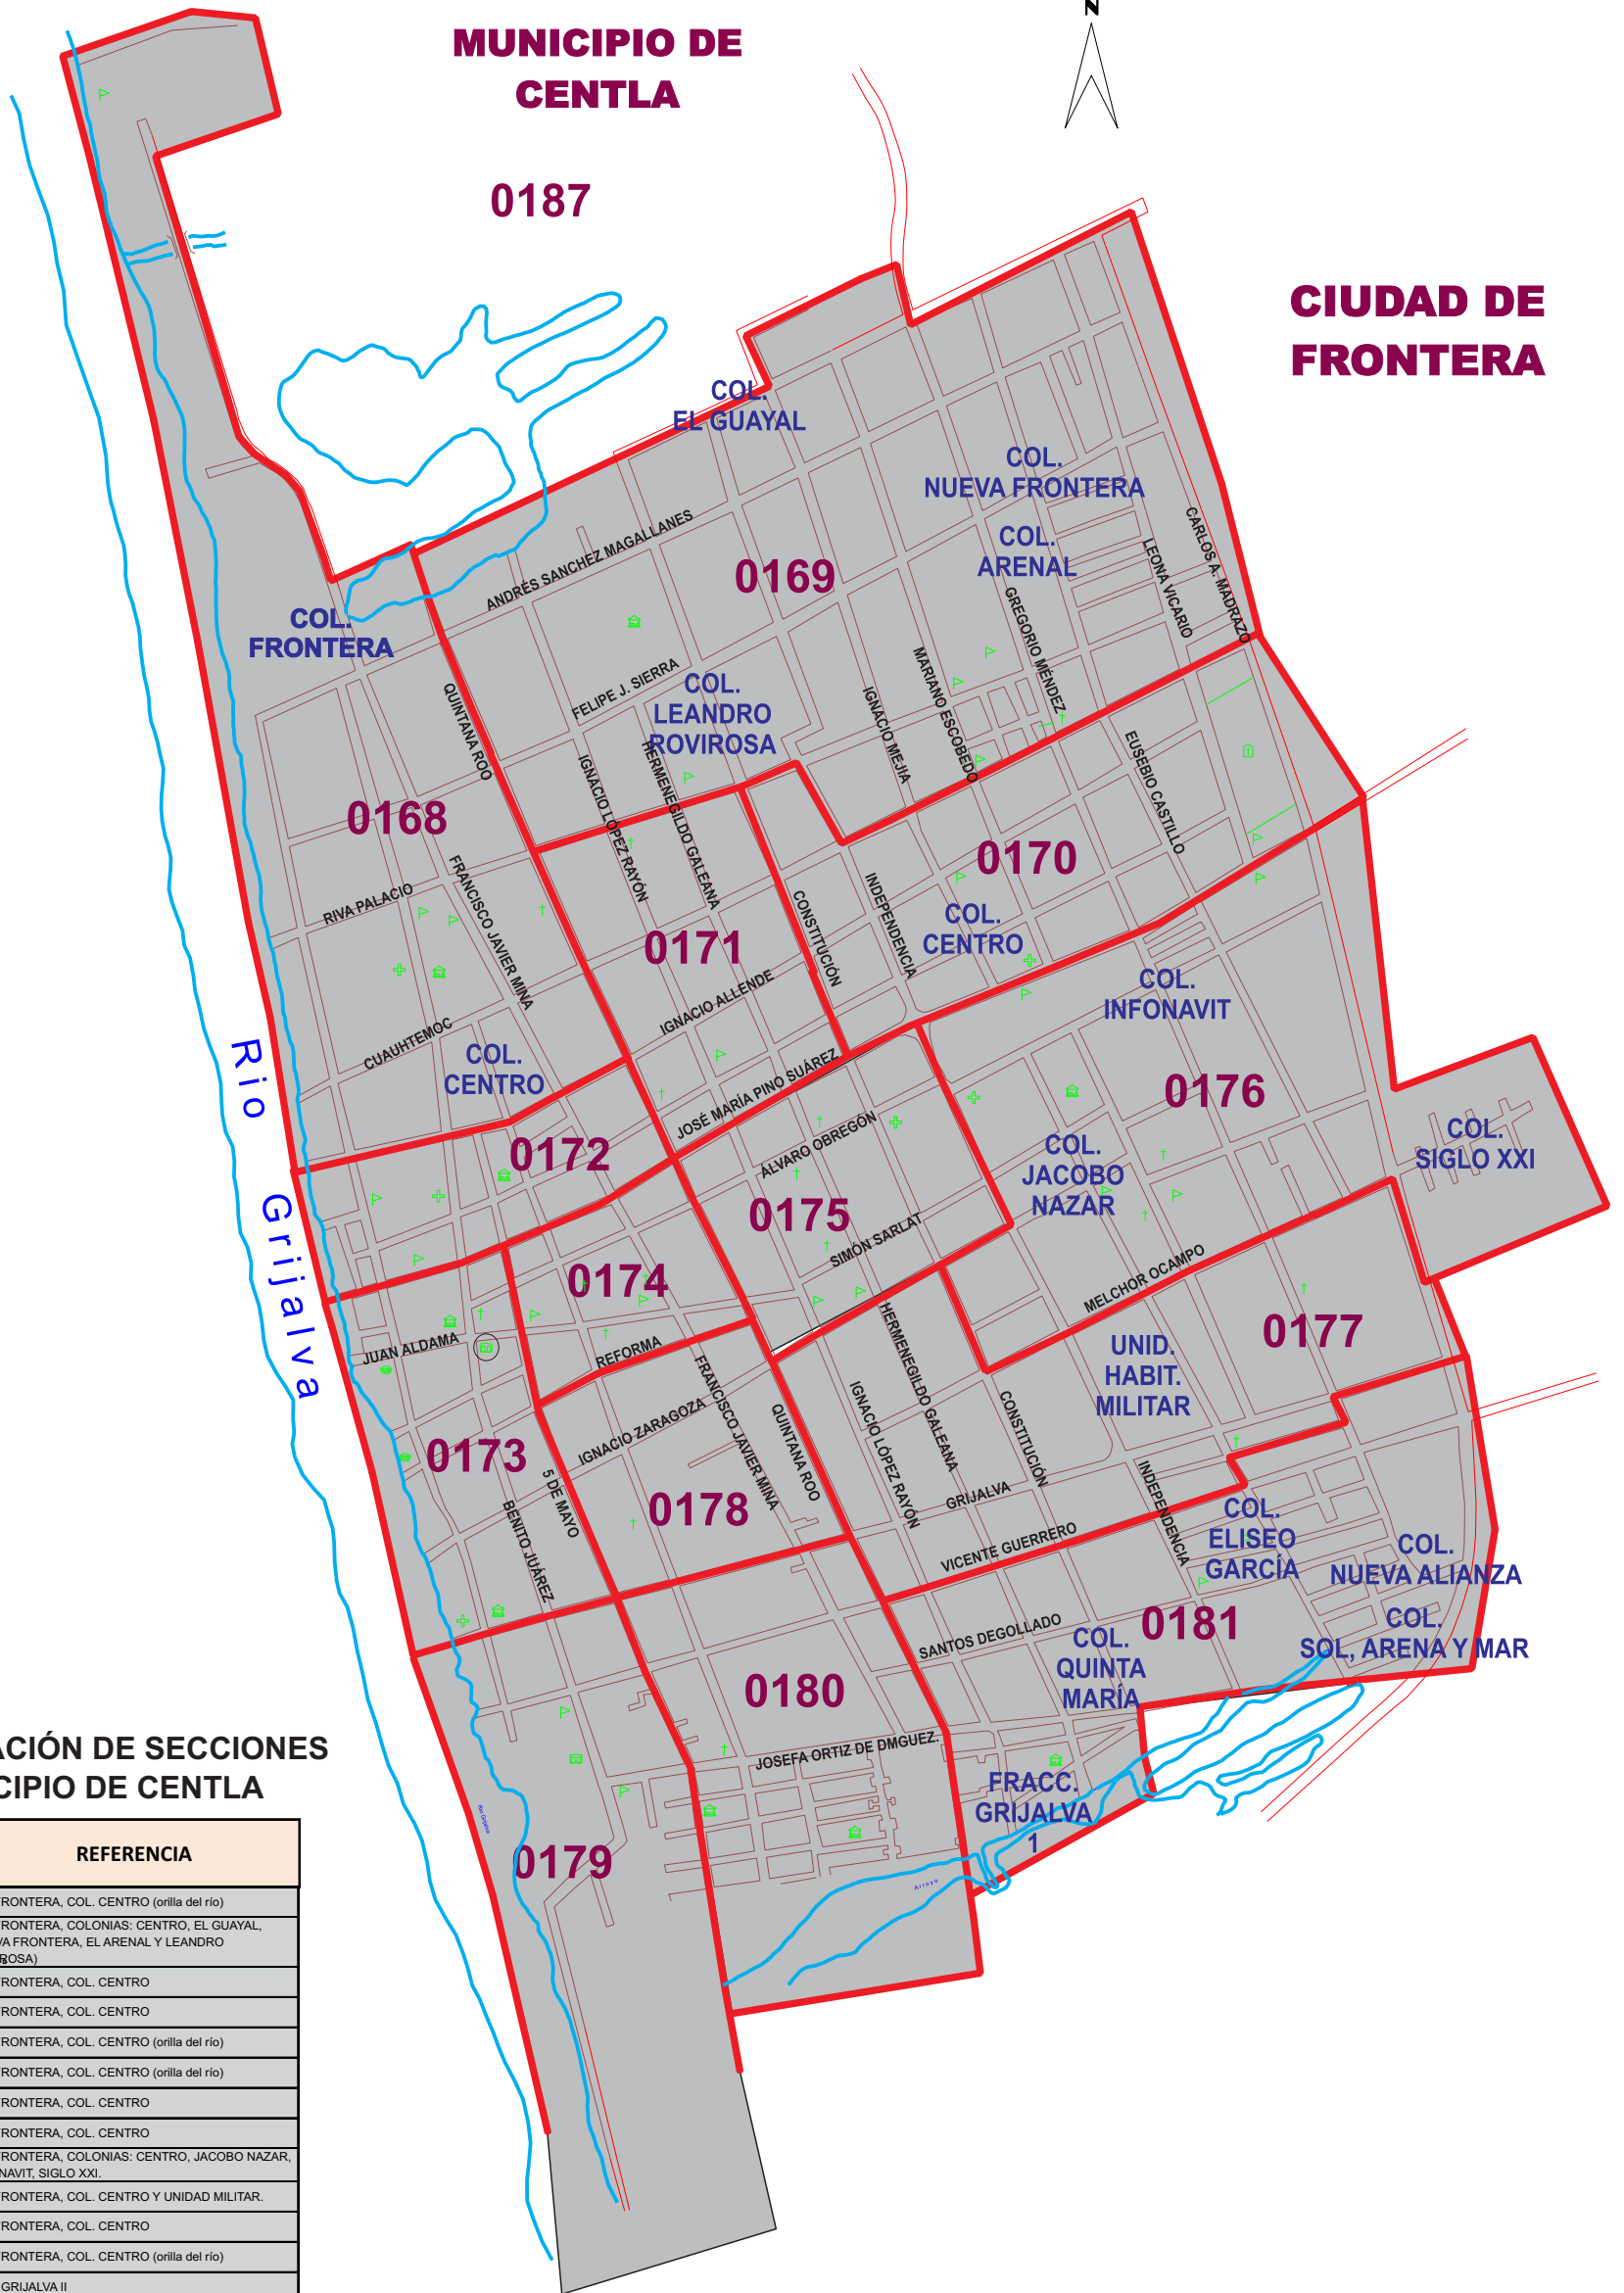

INSTITUTO ELECTORAL Y DE PARTICIPACIÓN CIUDADANA DE TABASCO

05 DISTRITO CENTLA

MUNICIPIO DE CENTLA

LOCALIZACIÓN DE SECCIONES MUNICIPIO DE CENTLA

SECCION	REFERENCIA
0168	CD. FRONTERA, COL. CENTRO (orilla del río)
0169	CD. FRONTERA, COLONIAS: CENTRO, EL GUAYAL, NUEVA FRONTERA, EL ARENAL Y LEANDRO ROVIROSA)
0170	CD. FRONTERA, COL. CENTRO
0171	CD. FRONTERA, COL. CENTRO
0172	CD. FRONTERA, COL. CENTRO (orilla del río)
0173	CD. FRONTERA, COL. CENTRO (orilla del río)
0174	CD. FRONTERA, COL. CENTRO
0175	CD. FRONTERA, COL. CENTRO
0176	CD. FRONTERA, COLONIAS: CENTRO, JACOBO NAZAR, INFONAVIT, SIGLO XXI.
0177	CD. FRONTERA, COL. CENTRO Y UNIDAD MILITAR.
0178	CD. FRONTERA, COL. CENTRO
0179	CD. FRONTERA, COL. CENTRO (orilla del río)
0180	COL. GRIJALVA II
0181	COLONIAS: SANTA MARIA, ELISEO GARCÍA, NUEVA ALIANZA, SOL, ARENA Y MAR, QUINTA MARÍA Y FRACC. GRIJALVA.