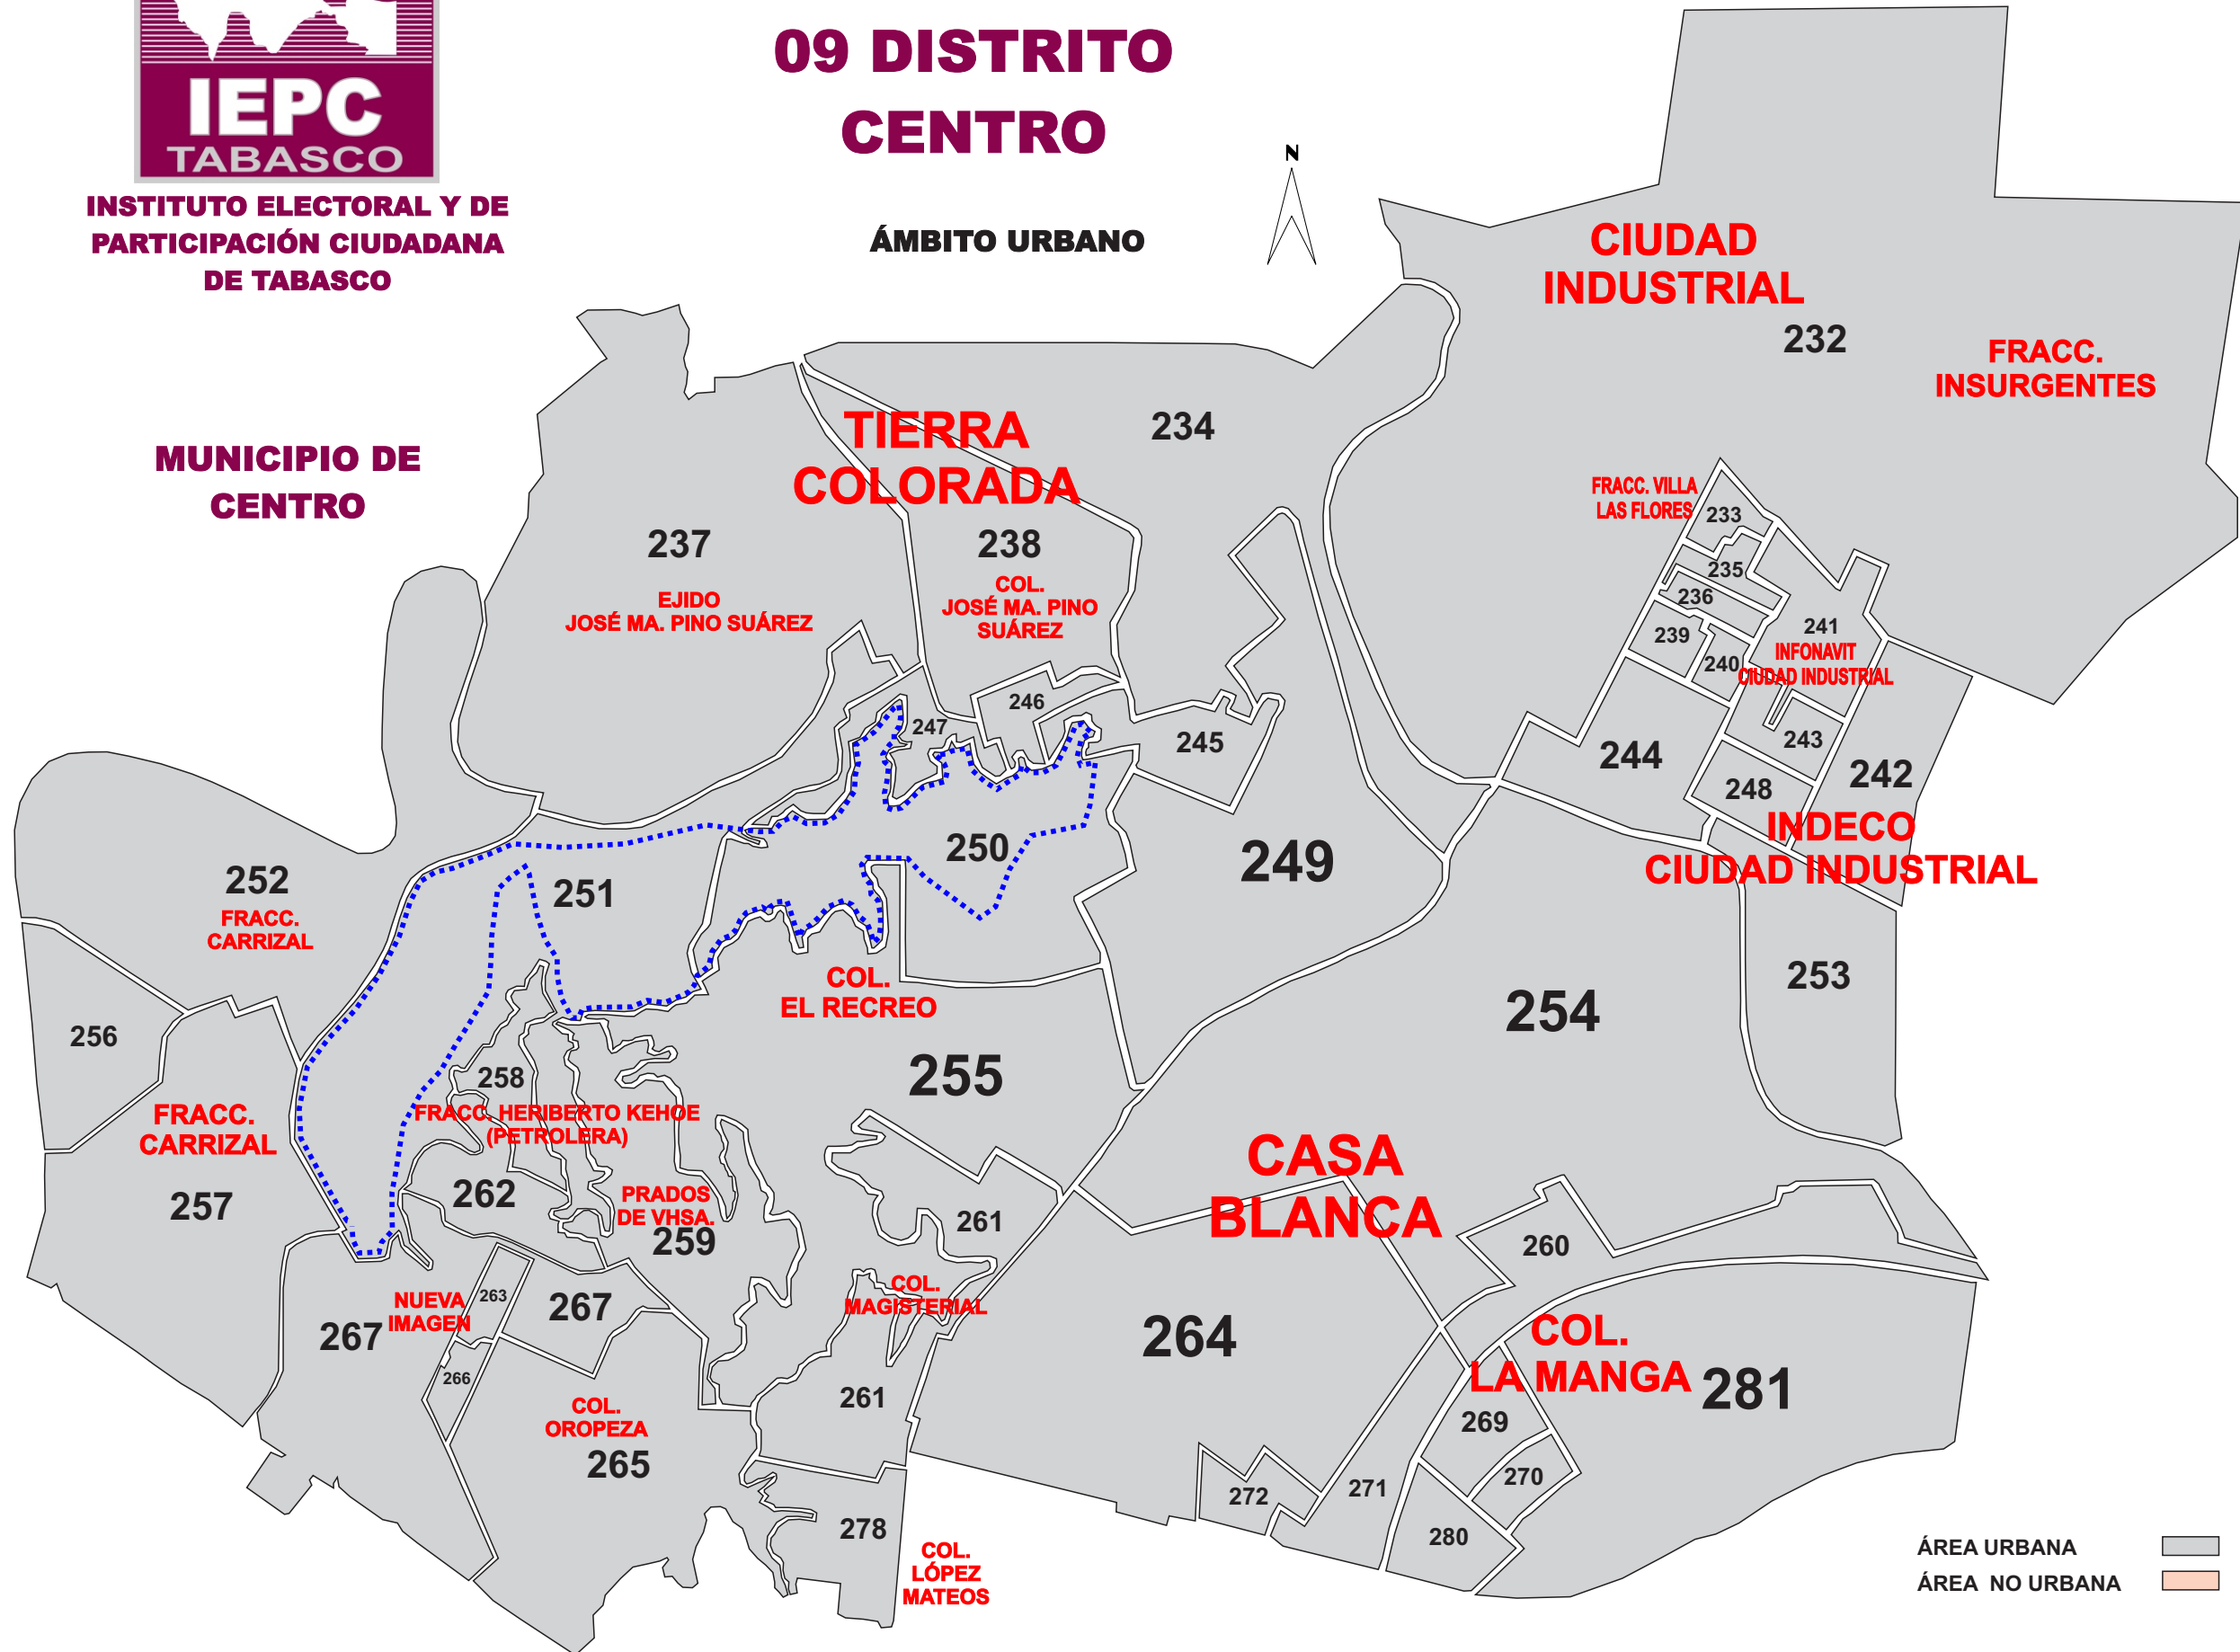

INSTITUTO ELECTORAL Y DE PARTICIPACIÓN CIUDADANA DE TABASCO

09 DISTRITO CENTRO

ÁMBITO URBANO

MUNICIPIO DE CENTRO

ÁREA URBANA
 ÁREA NO URBANA

LOCALIZACIÓN DE SECCIONES MUNICIPIO DE CENTRO

SECCION	REFERENCIA
0232	FRACC. INSURGENTES
0233	FRACC. VILLA LAS FLORES
0234	COL. JOSE Ma PINO SUAREZ (TIERRA COLORADA)
0235	FRACC. VILLA LAS FLORES
0236	INFONAVIT CIUDAD INDUSTRIAL
0237	EJIDO JOSE Ma PINO SUAREZ (TIERRA COLORADA)
0238	COL. JOSE Ma PINO SUAREZ (TIERRA COLORADA)
0239	INFONAVIT CIUDAD INDUSTRIAL
0240	INFONAVIT CIUDAD INDUSTRIAL
0241	INFONAVIT CIUDAD INDUSTRIAL
0242	COL. INDECO, CIUDAD INDUSTRIAL
0243	COL. INDECO, CIUDAD INDUSTRIAL
0244	COL. INDECO, CIUDAD INDUSTRIAL
0245	COL. JOSE Ma PINO SUAREZ (TIERRA COLORADA)
0246	COL. JOSE Ma PINO SUAREZ (TIERRA COLORADA)
0247	COL. JOSE Ma PINO SUAREZ (TIERRA COLORADA)
0248	COL. INDECO, CIUDAD INDUSTRIAL
0249	COL. JOSE Ma PINO SUAREZ (TIERRA COLORADA)
0250	COL. JOSE Ma PINO SUAREZ (TIERRA COLORADA)
0251	COL. JOSE Ma PINO SUAREZ (TIERRA COLORADA)
0252	FRACC. CARRIZAL
0253	COL. INDECO, CIUDAD INDUSTRIAL
0254	COL. CASA BLANCA
0255	COL. EL RECREO
0256	FRACC. CARRIZAL
0257	FRACC. CARRIZAL
0258	FRACC. HERIBERTO KEHOE
0259	FRACC. PRADOS DE VILLAHERMOSA
0260	COL. CASA BLANCA
0261	COL. MAGISTERIAL
0262	FRACC. HERIBERTO KEHOE
0263	FRACC. NUEVA IMAGEN
0264	COL. CASA BLANCA
0265	FRACC. OROPEZA
0266	FRACC. NUEVA IMAGEN
0267	FRACC. HERIBERTO KEHOE
0269	COL. LA MANGA
0270	COL. LA MANGA
0271	COL. CASA BLANCA
0272	COL. CASA BLANCA
0278	COL. LOPEZ MATEOS
0280	COL. LA MANGA
0281	COL. LA MANGA