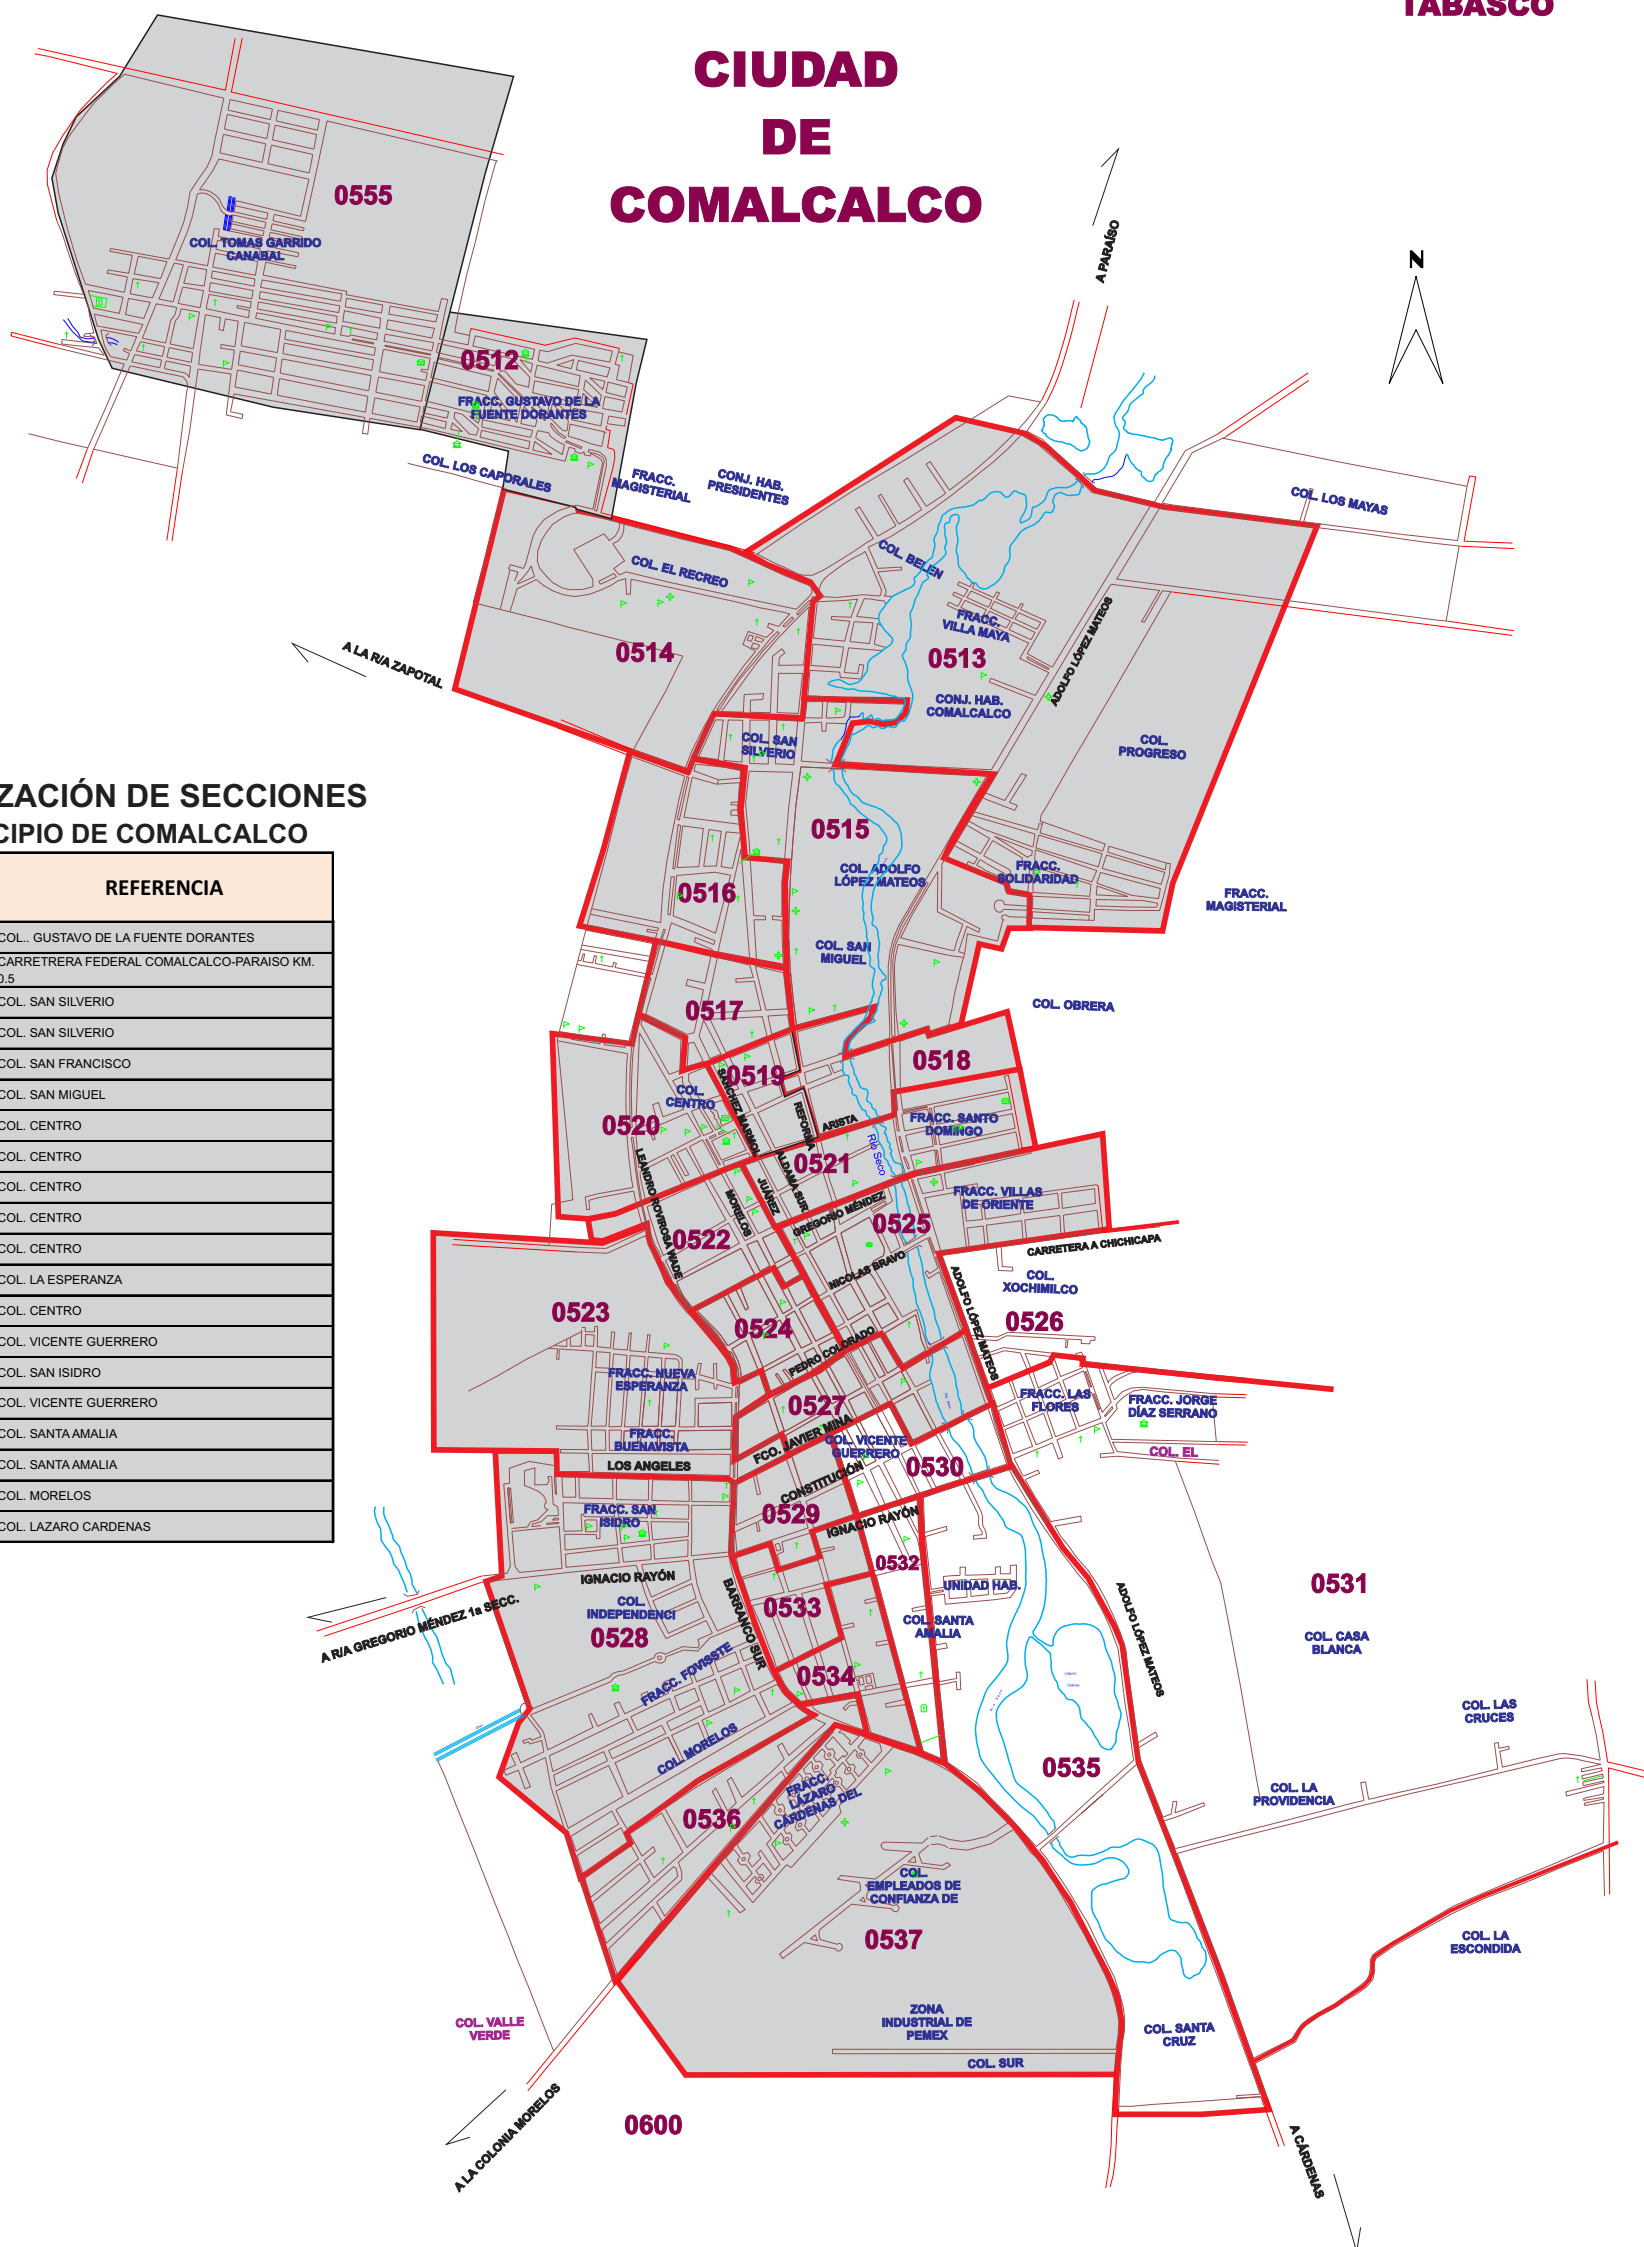

13 DISTRITO COMALCALCO

ÁMBITO URBANO

INSTITUTO ELECTORAL
Y DE PARTICIPACIÓN
CIUDADANA DE
TABASCO

CIUDAD DE COMALCALCO

LOCALIZACIÓN DE SECCIONES MUNICIPIO DE COMALCALCO

SECCION	REFERENCIA
0512	COL. GUSTAVO DE LA FUENTE DORANTES
0513	CARRETERA FEDERAL COMALCALCO-PARAISO KM. 0.5
0514	COL. SAN SILVERIO
0515	COL. SAN SILVERIO
0516	COL. SAN FRANCISCO
0517	COL. SAN MIGUEL
0518	COL. CENTRO
0519	COL. CENTRO
0520	COL. CENTRO
0521	COL. CENTRO
0522	COL. CENTRO
0523	COL. LA ESPERANZA
0524	COL. CENTRO
0527	COL. VICENTE GUERRERO
0528	COL. SAN ISIDRO
0529	COL. VICENTE GUERRERO
0533	COL. SANTA AMALIA
0534	COL. SANTA AMALIA
0536	COL. MORELOS
0537	COL. LAZARO CARDENAS

ÁREA URBANA
 ÁREA NO URBANA