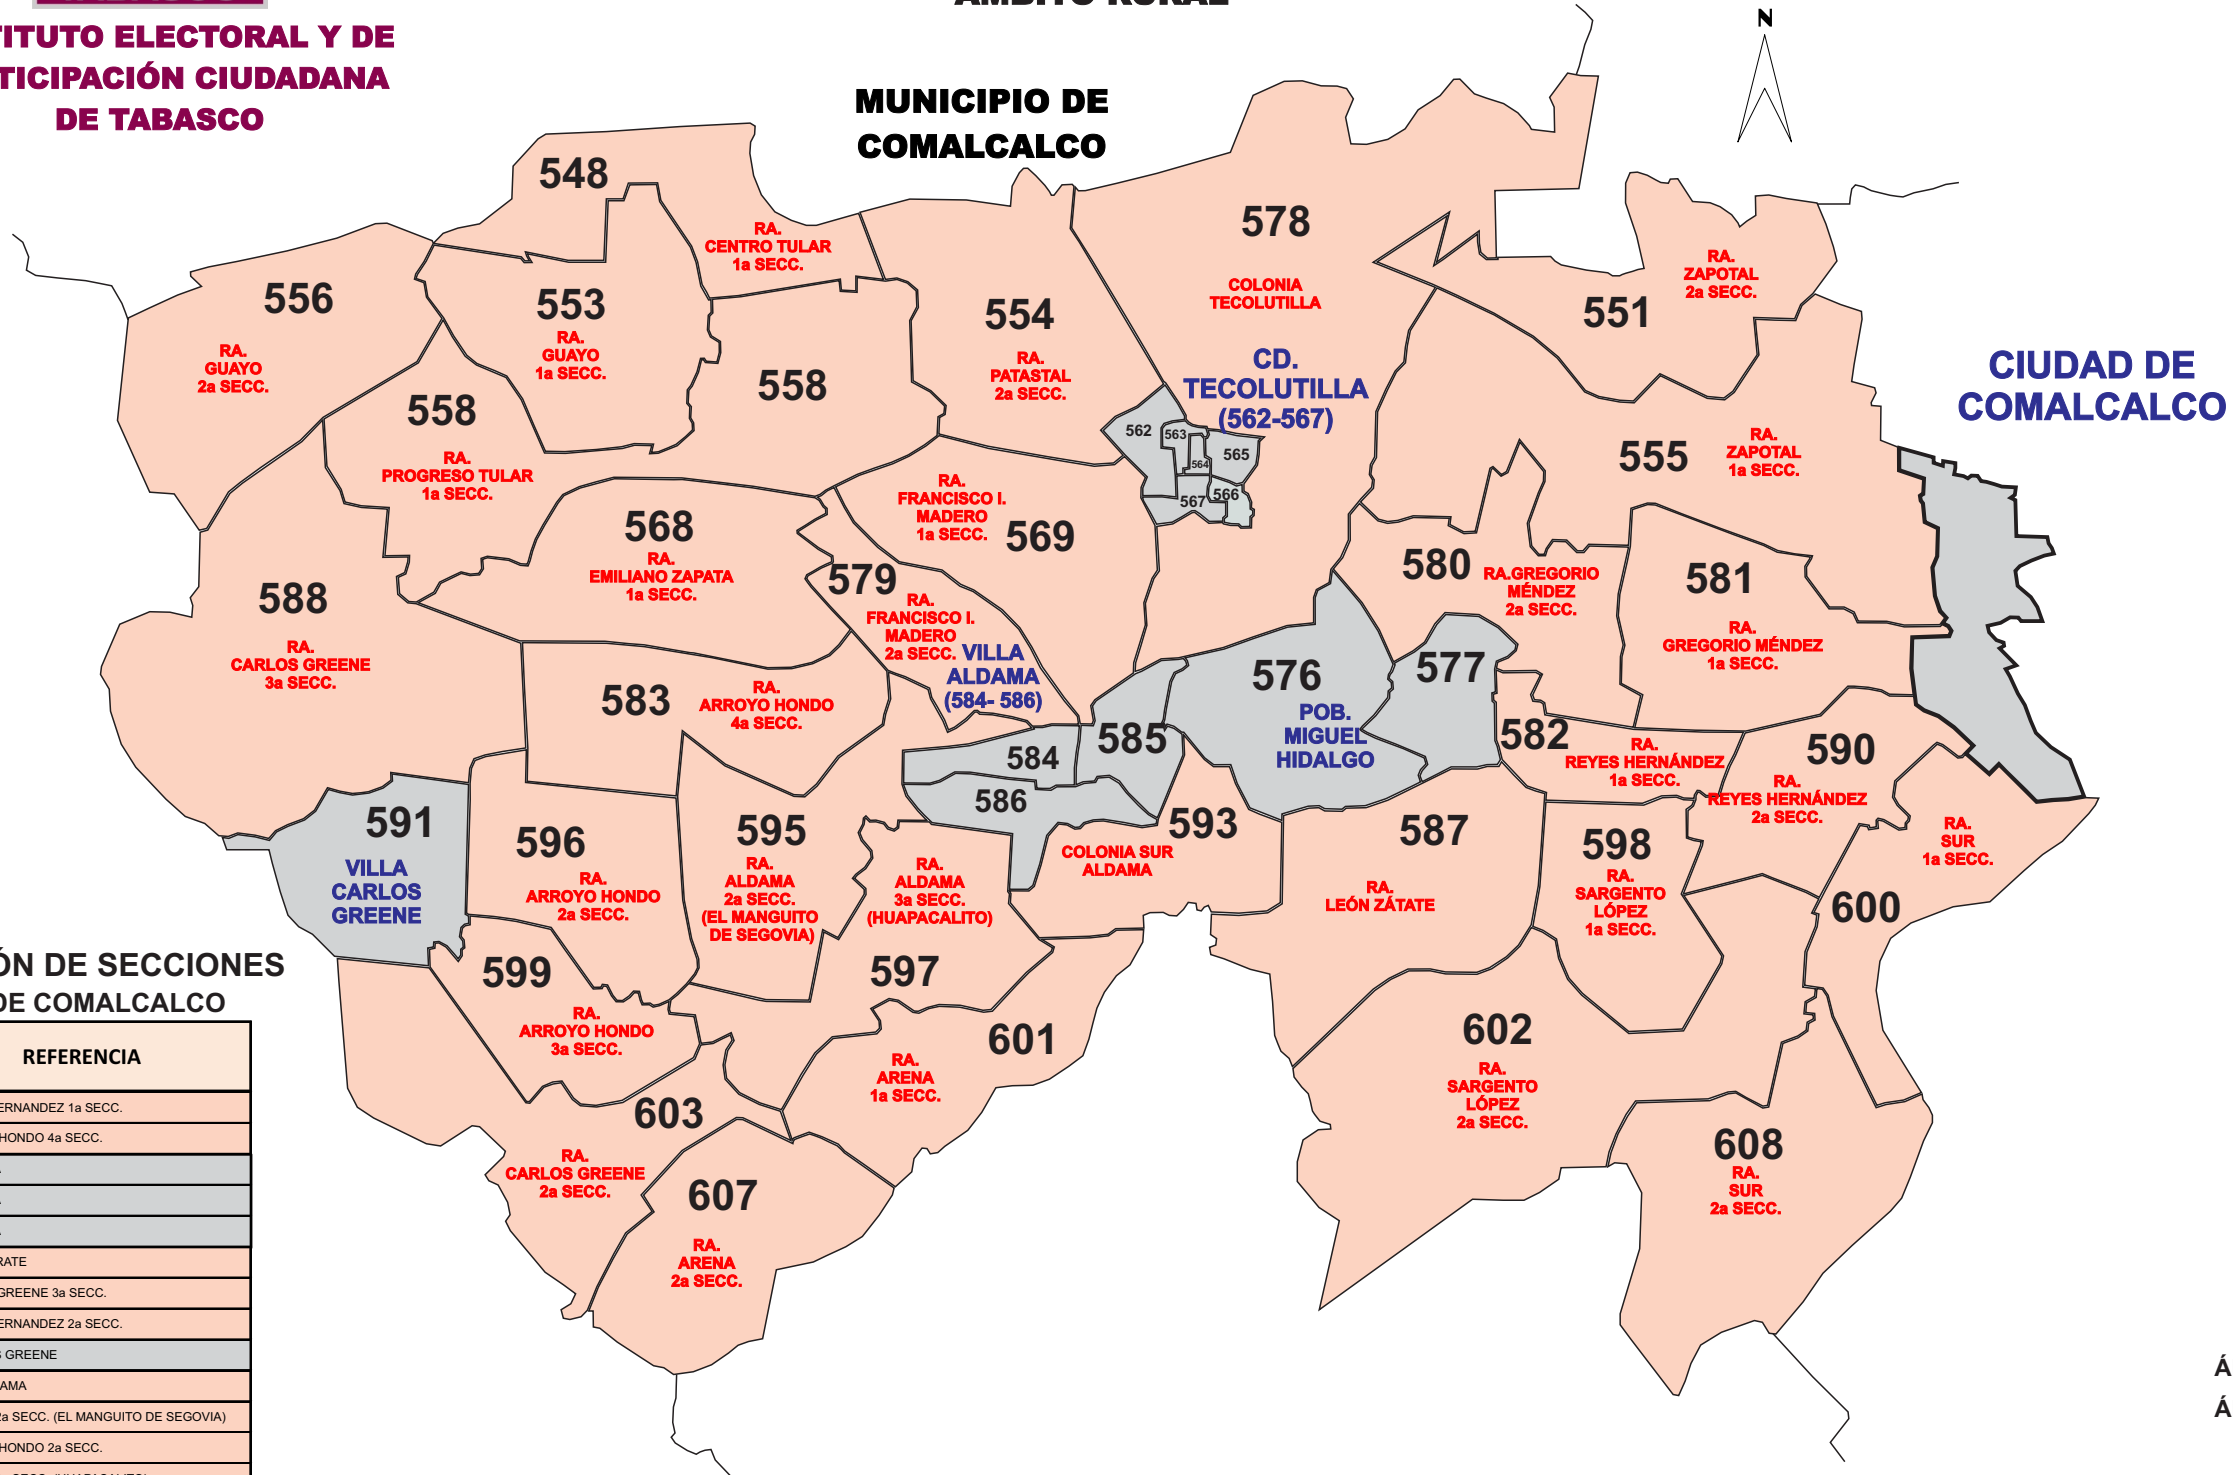

INSTITUTO ELECTORAL Y DE PARTICIPACIÓN CIUDADANA DE TABASCO

13 DISTRITO COMALCALCO

ÁMBITO RURAL

MUNICIPIO DE COMALCALCO

LOCALIZACIÓN DE SECCIONES MUNICIPIO DE COMALCALCO

SECCION	REFERENCIA
0512	COL. GUSTAVO DE LA FUENTE DORANTES
0513	CARR. FED COMALCALCO-PARAISO KM. 0.5
0514	COL. SAN SILVERIO
0515	COL. SAN SILVERIO
0516	COL. SAN FRANCISCO
0517	COL. SAN MIGUEL
0518	COL. CENTRO
0519	COL. CENTRO
0520	COL. CENTRO
0521	COL. CENTRO
0522	COL. CENTRO
0523	COL. LA ESPERANZA
0524	COL. CENTRO
0527	COL. VICENTE GUERRERO
0528	COL. SAN ISIDRO
0529	COL. VICENTE GUERRERO
0533	COL. SANTA AMALIA
0534	COL. SANTA AMALIA
0536	COL. MORELOS
0537	COL. LAZARO CARDENAS
0548	R/A. CENTRO TULAR 1a SECC.
0551	R/A. ZAPOTAL 2a SECC.
0553	R/A. GUAYO 1a SECC.
0554	R/A. PATASTAL 2a SECC.
0555	R/A. ZAPOTAL 1a SECC.
0556	R/A. GUAYO 2a SECC.
0558	R/A. PROGRESO TULAR 1a SECC.
0562	VILLA TECOLUTILLA
0563	VILLA TECOLUTILLA
0564	VILLA TECOLUTILLA
0565	VILLA TECOLUTILLA
0566	VILLA TECOLUTILLA
0567	VILLA TECOLUTILLA
0568	R/A. EMILIANO ZAPATA 1a SECC.
0569	R/A. FRANCISCO I. MADERO 1a SECC.
0576	POB. MIGUEL HIDALGO
0577	POB. MIGUEL HIDALGO
0578	COL. TECOLUTILLA
0579	R/A. FRANCISCO I. MADERO 2a SECC.
0580	R/A. GREGORIO MENDEZ 2a SECC.
0581	R/A. GREGORIO MENDEZ 1a SECC.

LOCALIZACIÓN DE SECCIONES MUNICIPIO DE COMALCALCO

SECCION	REFERENCIA
0582	R/A. REYES HERNANDEZ 1a SECC.
0583	R/A. ARROYO HONDO 4a SECC.
0584	VILLA ALDAMA
0585	VILLA ALDAMA
0586	VILLA ALDAMA
0587	R/A. LEON ZARATE
0588	R/A. CARLOS GREENE 3a SECC.
0590	R/A. REYES HERNANDEZ 2a SECC.
0591	VILLA CARLOS GREENE
0593	COL. SUR ALDAMA
0595	R/A. ALDAMA 2a SECC. (EL MANGUITO DE SEGOVIA)
0596	R/A. ARROYO HONDO 2a SECC.
0597	R/A. ALDAMA 3a SECC. (HUAPACALITO)
0598	R/A. SARGENTO LOPEZ 1a SECC.
0599	R/A. ARROYO HONDO 3a SECC.
0600	R/A. SUR 1a SECC.
0601	R/A. ARENA 1a SECC.
0602	R/A. SARGENTO LOPEZ 2a SECC.
0603	R/A. CARLOS GREENE 2a SECC.
0607	R/A. ARENA 2a SECC.
0608	R/A. SUR 2a SECC.

ÁREA URBANA
ÁREA RURAL