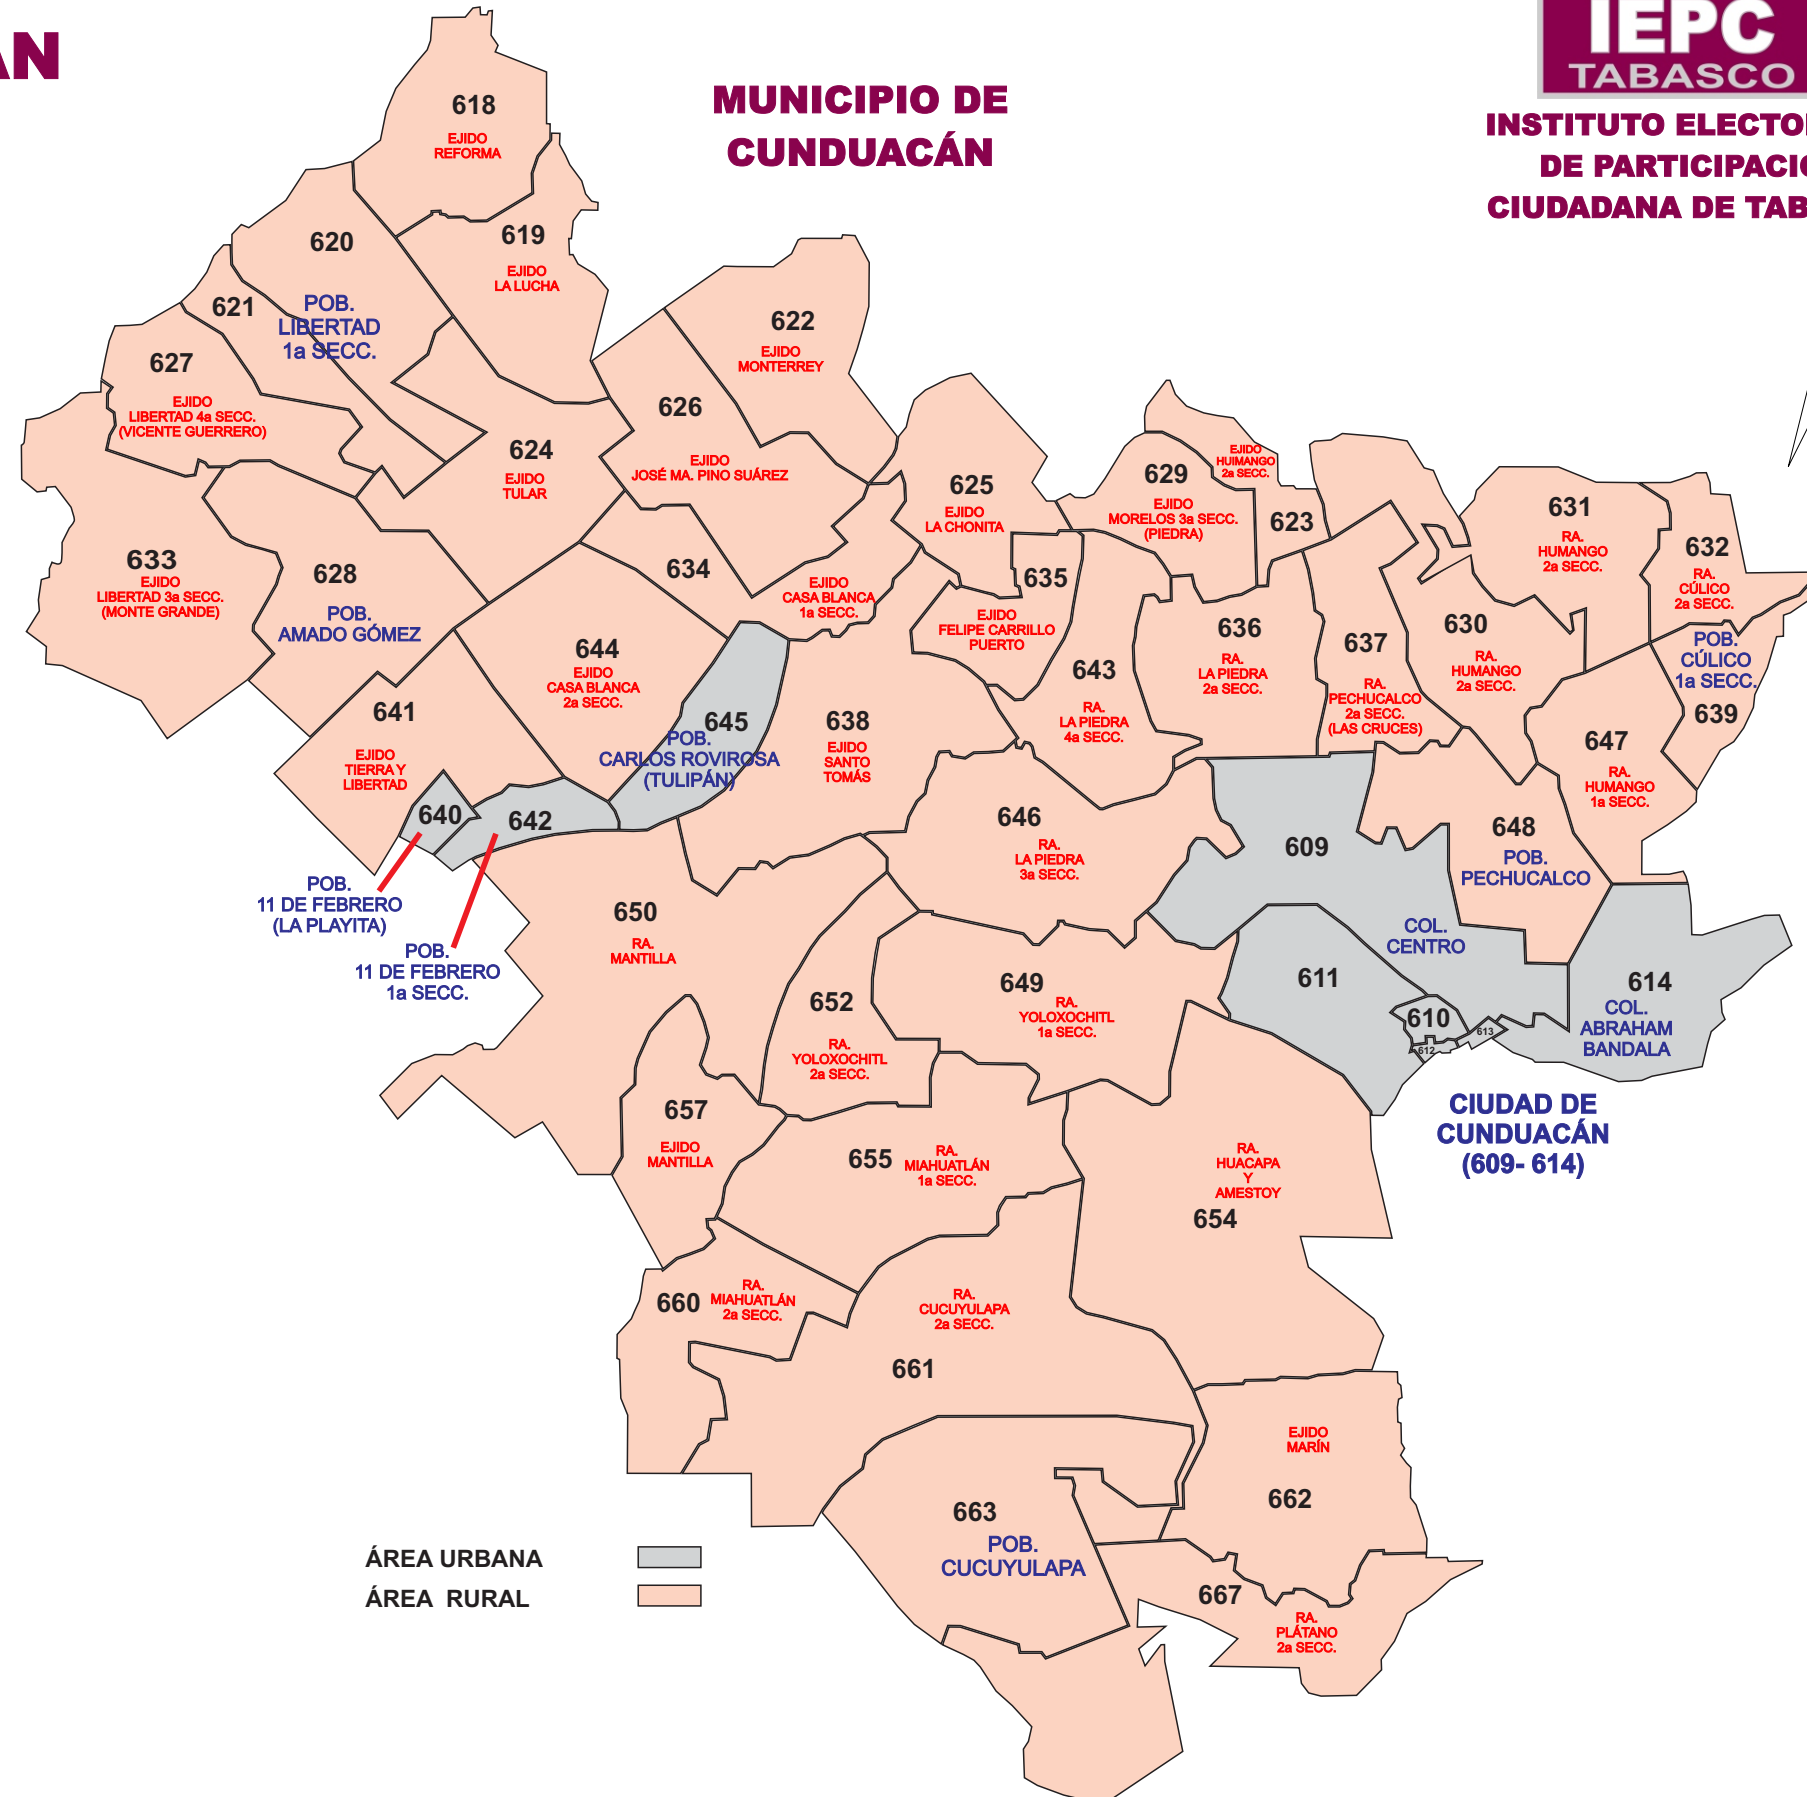

14 DISTRITO CUNDUACÁN

ÁMBITO RURAL

LOCALIZACIÓN DE SECCIONES MUNICIPIO DE CUNDUACÁN

SECCION	REFERENCIA
0609	COL. CENTRO
0610	COL. CENTRO
0611	COL. CENTRO
0612	COL. CENTRO
0613	COL. CENTRO
0614	COL. ABRAHAM DE LA CRUZ
0618	EJ. REFORMA
0619	EJ. LA LUCHA
0620	POB. LIBERTAD 1a SECC.
0621	POB. LIBERTAD 1a SECC.
0622	EJ. MONTERREY
0623	EJ. HUMANGO 2a SECC.
0624	EJ. TULAR
0625	EJ. LA CHONITA
0626	EJ. JOSE MARIA PINO SUAREZ
0627	EJ. LIBERTAD 4a SECC. (VICENTE GUERRERO)
0628	POB. AMADO GOMEZ
0629	EJ. MORELOS 3a SECC. (PIEDRA)
0630	R/A. HUMANGO 2a SECC.
0631	R/A. HUMANGO 2a SECC.
0632	R/A. CULICO 2a SECC.
0633	EJ. LIBERTAD 3a SECC. (MONTE GRANDE)
0634	EJ. CASA BLANCA 1a SECC.
0635	EJ. FELIPE CARRILLO PUERTO
0636	R/A. LA PIEDRA 2a SECC.
0637	R/A. PECHUCALCO 2a SECC. (LAS CRUCES)
0638	EJ. SANTO TOMAS
0639	POB. CULICO 1a SECC.
0640	POB. 11 DE FEBRERO (LA PLAYITA)
0641	EJ. TIERRA Y LIBERTAD
0642	POB. 11 DE FEBRERO 1a SECC.
0643	R/A. LA PIEDRA 4a SECC.
0644	EJ. CASA BLANCA 2a SECC.
0645	POB. CARLOS ROVIROSA (TULIPÁN)
0646	R/A. LA PIEDRA 3a SECC.
0647	POB. HUMANGO 1a SECC.
0648	POB. PECHUCALCO
0649	R/A. YOLOXOCHITL 1a SECC.
0650	R/A. MANTILLA
0652	R/A. YOLOXOCHITL 2a SECC.
0654	R/A. HUAÇAPA Y AMESTOY
0655	R/A. MIAHUATLAN 1a SECC.
0657	EJ. MANTILLA
0660	R/A. MIAHUATLAN 2a SECC.
0661	R/A. CUCUYULAPA 2a SECC.
0662	R/A. MARIN
0663	POB. CUCUYULAPA
0667	R/A. PLÁTANO 2a SECC.

**INSTITUTO ELECTORAL Y
DE PARTICIPACIÓN
CIUDADANA DE TABASCO**

ÁREA URBANA
ÁREA RURAL

**CIUDAD DE
CUNDUACÁN
(609- 614)**