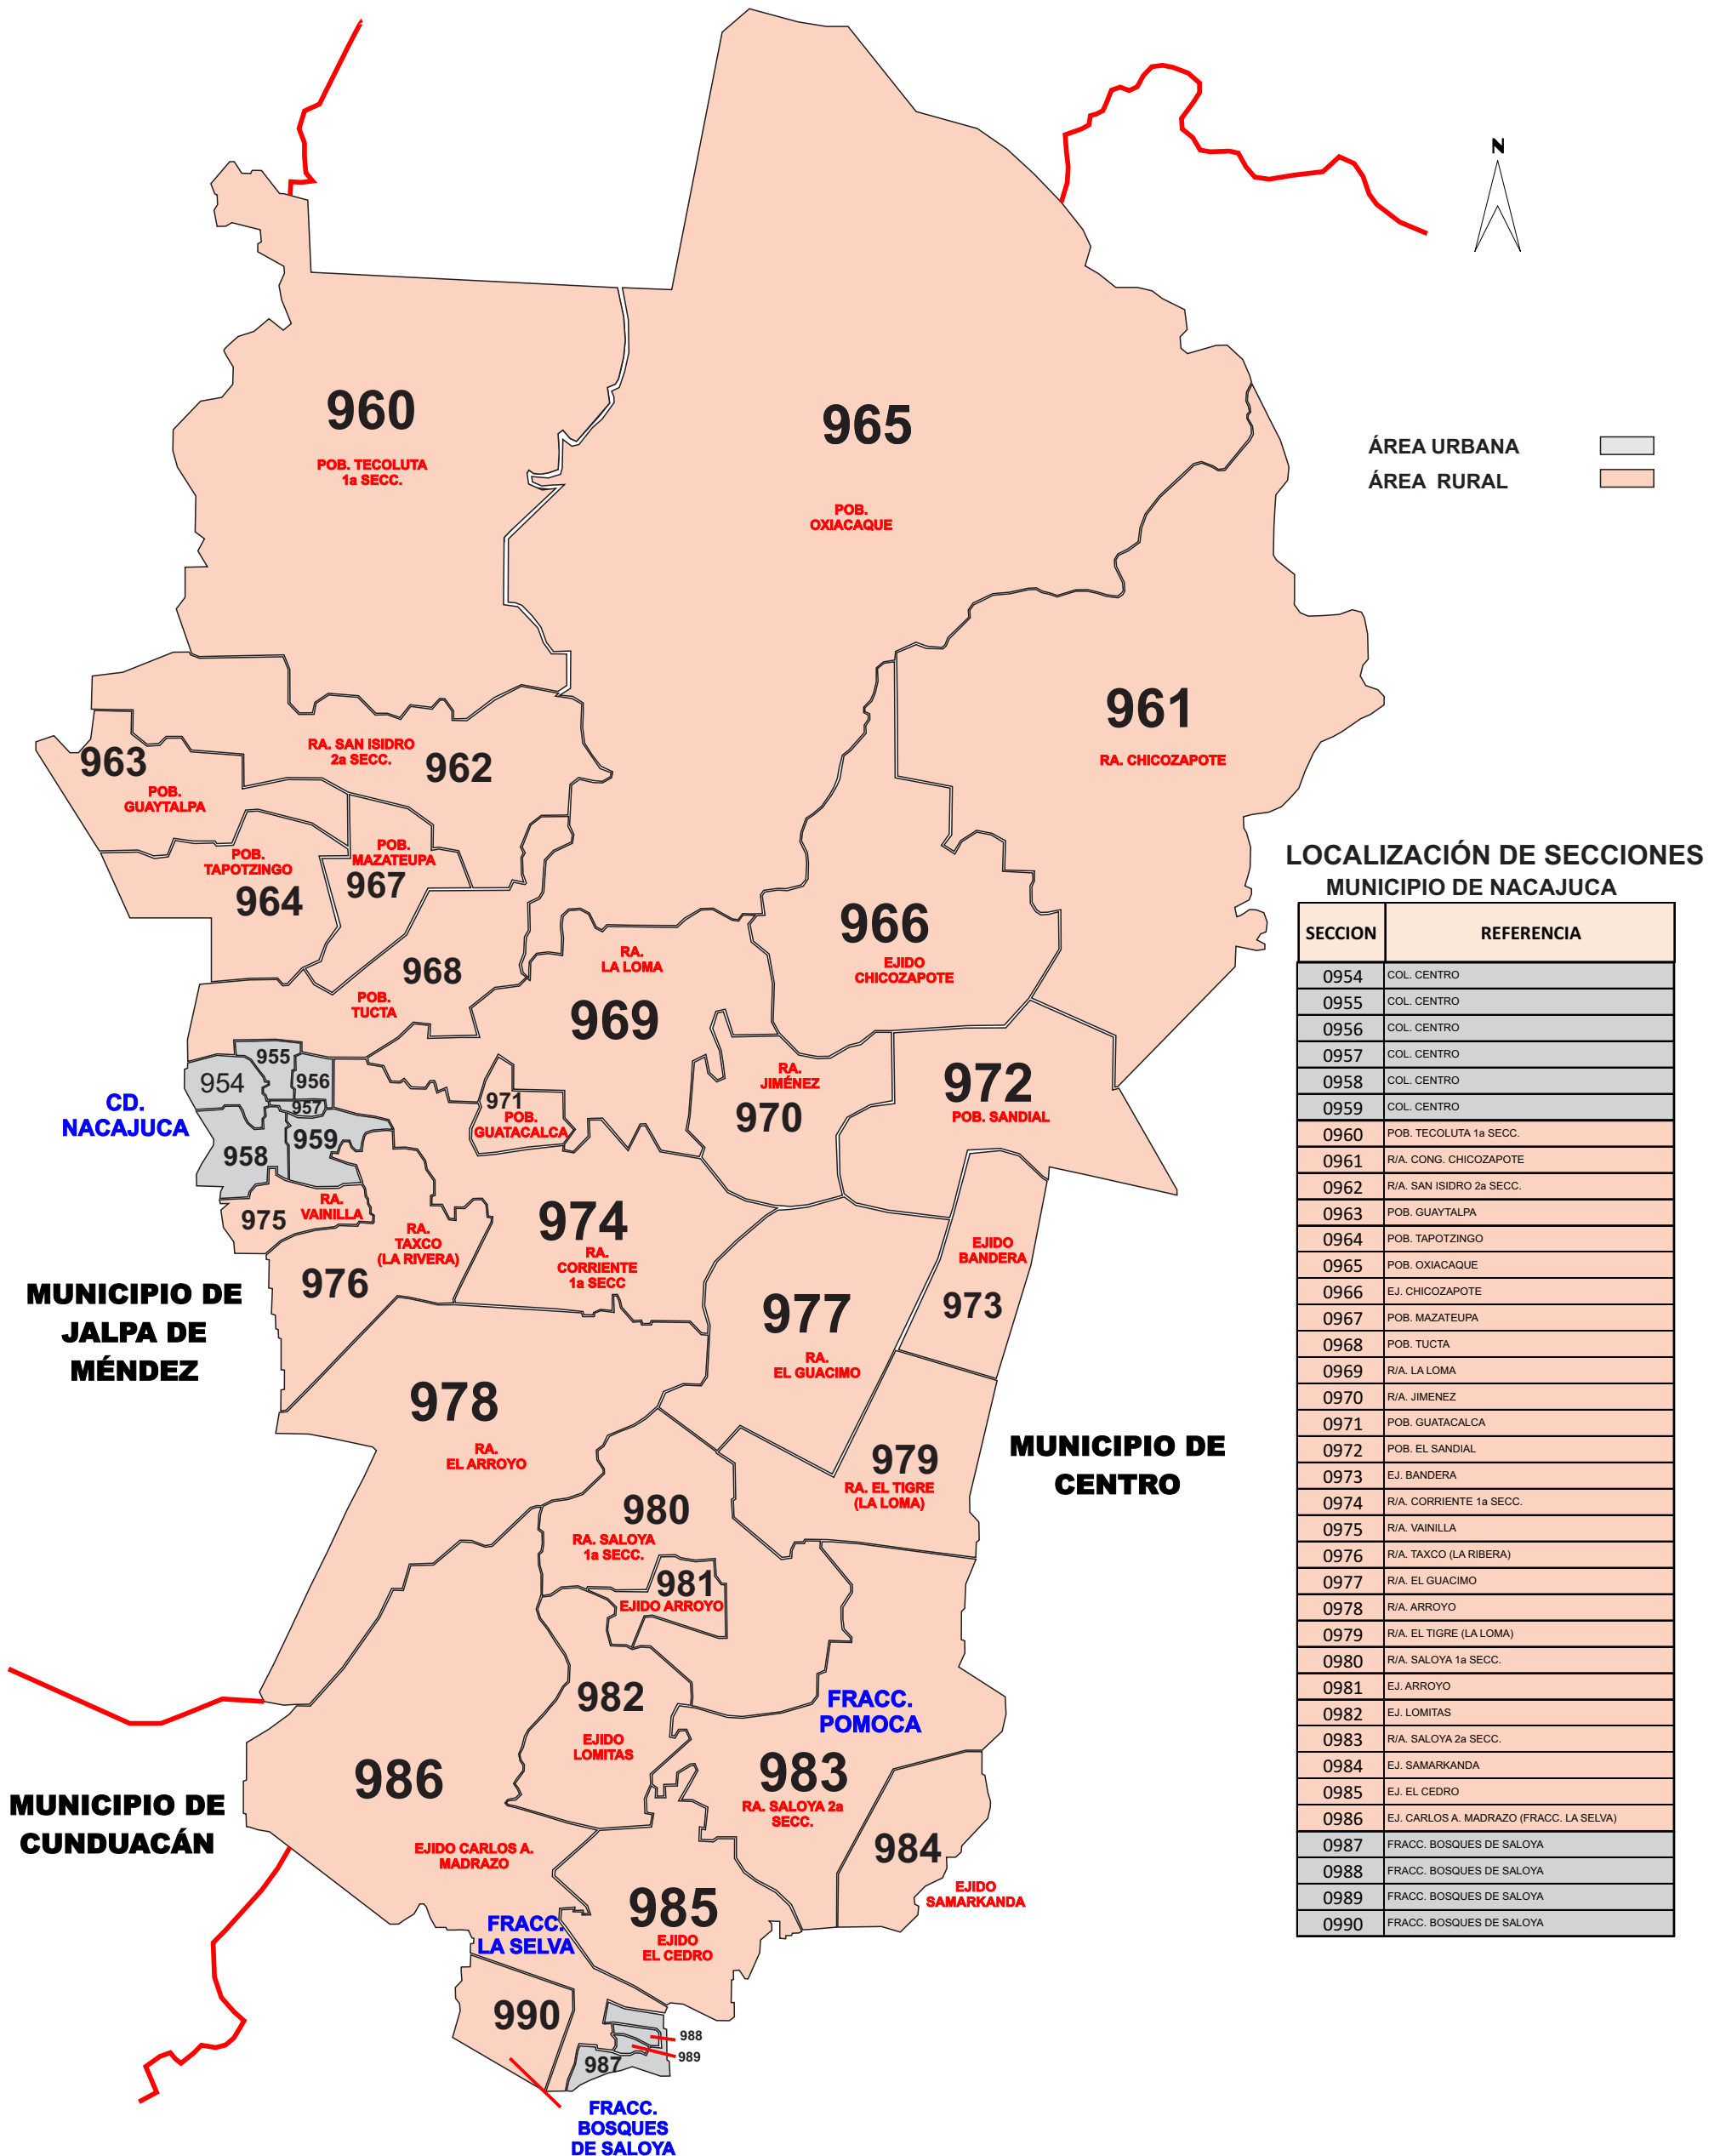

19 DISTRITO NACAJUCA

INSTITUTO ELECTORAL Y DE
PARTICIPACIÓN CIUDADANA
DE TABASCO

ÁMBITO RURAL

MUNICIPIO DE
CENTLA

LOCALIZACIÓN DE SECCIONES
MUNICIPIO DE NACAJUCA

SECCION	REFERENCIA
0954	COL. CENTRO
0955	COL. CENTRO
0956	COL. CENTRO
0957	COL. CENTRO
0958	COL. CENTRO
0959	COL. CENTRO
0960	POB. TECOLUTA 1a SECC.
0961	R/A. CONG. CHICOZAPOTE
0962	R/A. SAN ISIDRO 2a SECC.
0963	POB. GUAYTALPA
0964	POB. TAPOTZINGO
0965	POB. OXIACAQUE
0966	EJ. CHICOZAPOTE
0967	POB. MAZATEUPA
0968	POB. TUCTA
0969	R/A. LA LOMA
0970	R/A. JIMÉNEZ
0971	POB. GUATACALCA
0972	POB. EL SANDIAL
0973	EJ. BANDERA
0974	R/A. CORRIENTE 1a SECC.
0975	R/A. VAINILLA
0976	R/A. TAXCO (LA RIBERA)
0977	R/A. EL GUACIMO
0978	R/A. ARROYO
0979	R/A. EL TIGRE (LA LOMA)
0980	R/A. SALOYA 1a SECC.
0981	EJ. ARROYO
0982	EJ. LOMITAS
0983	R/A. SALOYA 2a SECC.
0984	EJ. SAMARKANDA
0985	EJ. EL CEDRO
0986	EJ. CARLOS A. MADRAZO (FRACC. LA SELVA)
0987	FRACC. BOSQUES DE SALOYA
0988	FRACC. BOSQUES DE SALOYA
0989	FRACC. BOSQUES DE SALOYA
0990	FRACC. BOSQUES DE SALOYA

INSTITUTO ELECTORAL Y DE PARTICIPACIÓN CIUDADANA DE TABASCO

19 DISTRITO

CON CABECERA EN NACAJUCA

ÁMBITO URBANO

CIUDAD DE NACAJUCA

LOCALIZACIÓN DE SECCIONES MUNICIPIO DE NACAJUCA

SECCION	REFERENCIA
0954	COL. CENTRO
0955	COLONIAS: CENTRO, 27 DE JULIO Y NACAXUXUCA 2.
0956	COL. CENTRO
0957	COL. CENTRO
0958	COL. CENTRO
0959	COL. CENTRO

ÁREA URBANA
 ÁREA RURAL