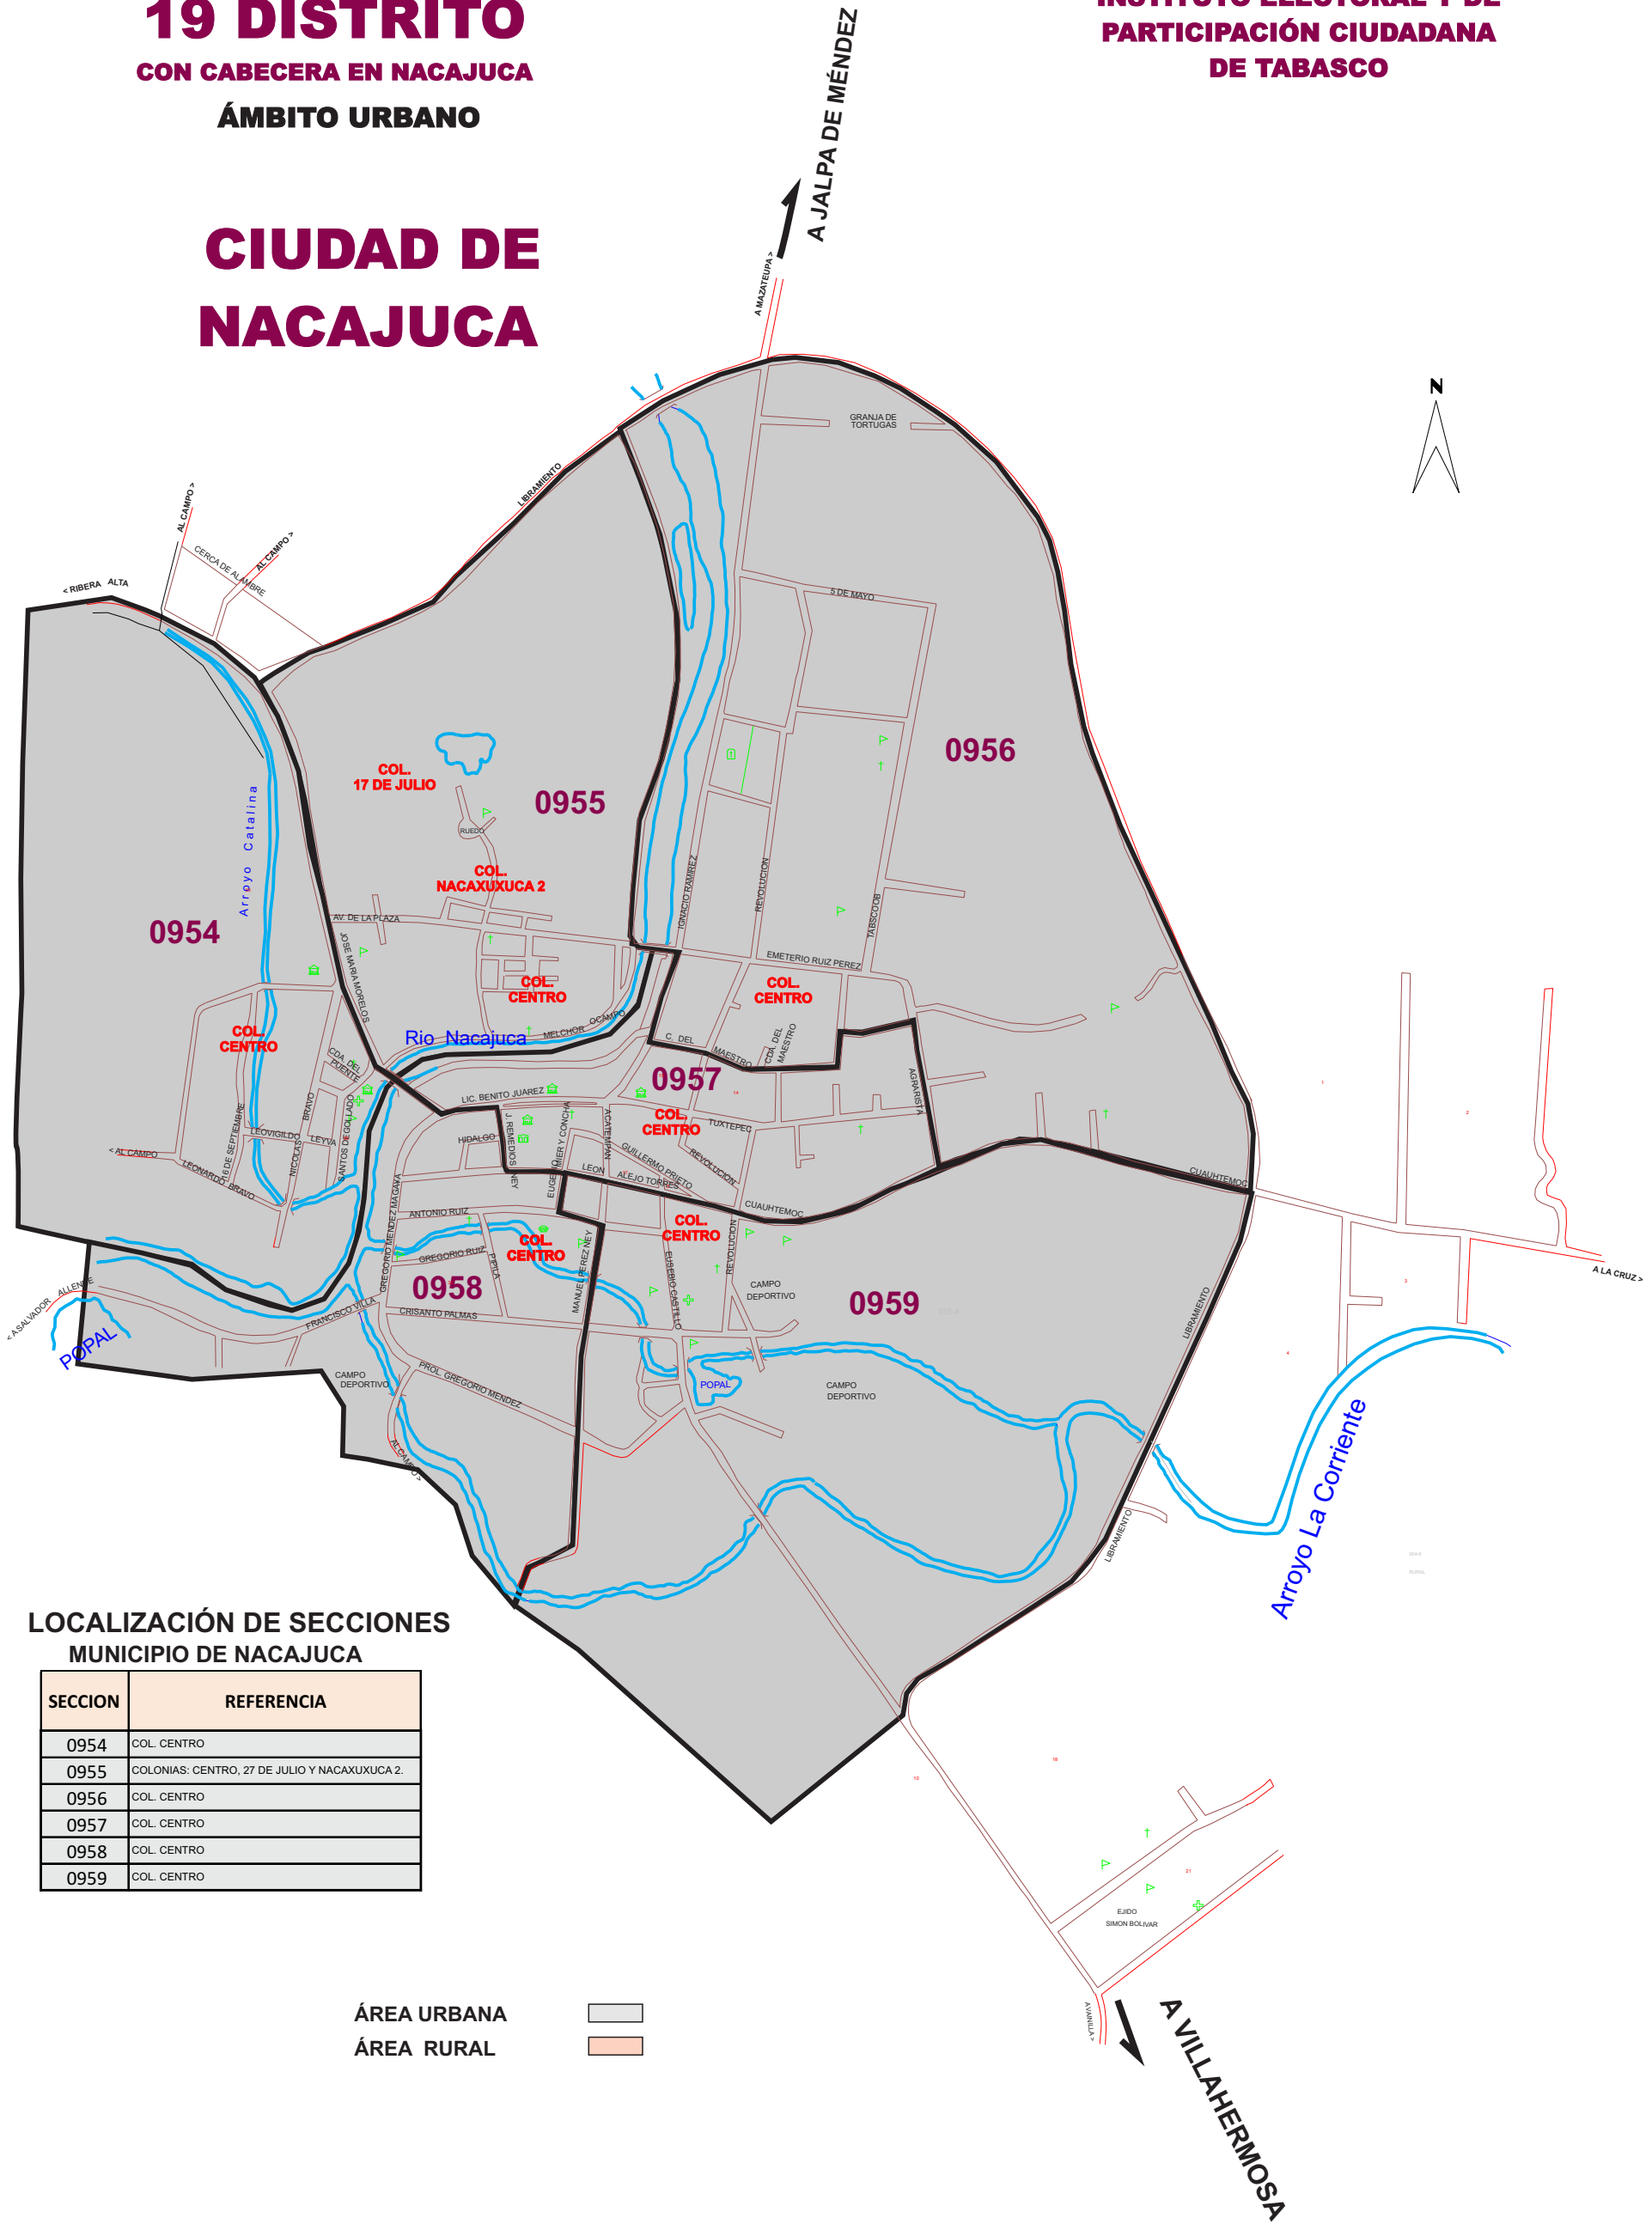

19 DISTRITO NACAJUCA

INSTITUTO ELECTORAL Y DE
PARTICIPACIÓN CIUDADANA
DE TABASCO

ÁMBITO RURAL

MUNICIPIO DE
CENTLA

LOCALIZACIÓN DE SECCIONES
MUNICIPIO DE NACAJUCA

SECCION	REFERENCIA
0954	COL. CENTRO
0955	COL. CENTRO
0956	COL. CENTRO
0957	COL. CENTRO
0958	COL. CENTRO
0959	COL. CENTRO
0960	POB. TECOLUTA 1a SECC.
0961	R/A. CONG. CHICOZAPOTE
0962	R/A. SAN ISIDRO 2a SECC.
0963	POB. GUAYTALPA
0964	POB. TAPOTZINGO
0965	POB. OXIACAQUE
0966	EJ. CHICOZAPOTE
0967	POB. MAZATEUPA
0968	POB. TUCTA
0969	R/A. LA LOMA
0970	R/A. JIMÉNEZ
0971	POB. GUATACALCA
0972	POB. EL SANDIAL
0973	EJ. BANDERA
0974	R/A. CORRIENTE 1a SECC.
0975	R/A. VAINILLA
0976	R/A. TAXCO (LA RIBERA)
0977	R/A. EL GUACIMO
0978	R/A. ARROYO
0979	R/A. EL TIGRE (LA LOMA)
0980	R/A. SALOYA 1a SECC.
0981	EJ. ARROYO
0982	EJ. LOMITAS
0983	R/A. SALOYA 2a SECC.
0984	EJ. SAMARKANDA
0985	EJ. EL CEDRO
0986	EJ. CARLOS A. MADRAZO (FRACC. LA SELVA)
0987	FRACC. BOSQUES DE SALOYA
0988	FRACC. BOSQUES DE SALOYA
0989	FRACC. BOSQUES DE SALOYA
0990	FRACC. BOSQUES DE SALOYA

INSTITUTO ELECTORAL Y DE PARTICIPACIÓN CIUDADANA DE TABASCO

19 DISTRITO

CON CABECERA EN NACAJUCA

ÁMBITO URBANO

CIUDAD DE NACAJUCA

LOCALIZACIÓN DE SECCIONES MUNICIPIO DE NACAJUCA

SECCION	REFERENCIA
0954	COL. CENTRO
0955	COLONIAS: CENTRO, 27 DE JULIO Y NACAXUXUCA 2.
0956	COL. CENTRO
0957	COL. CENTRO
0958	COL. CENTRO
0959	COL. CENTRO

ÁREA URBANA
 ÁREA RURAL